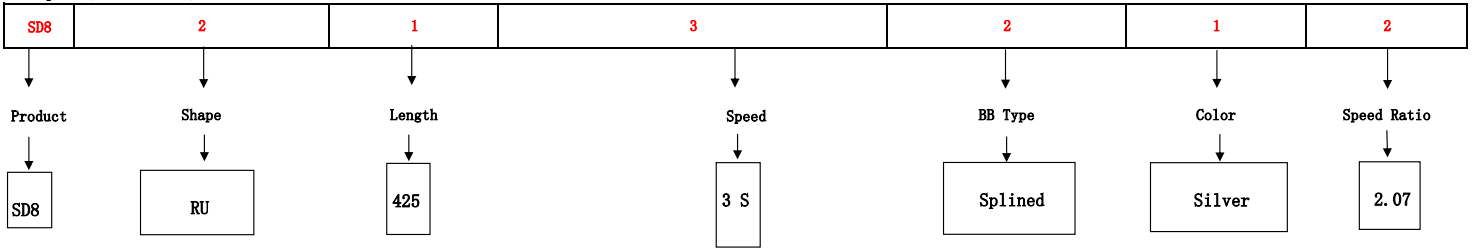

Example (SD8-213212):